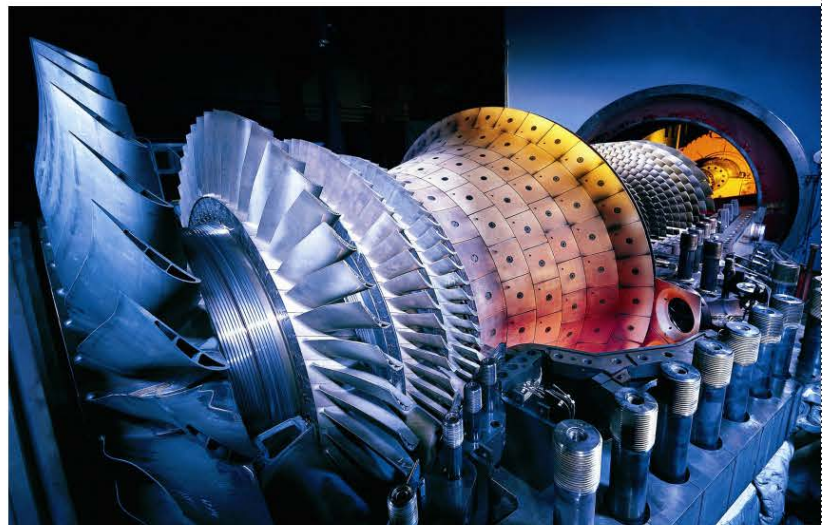

شرکت پویش صنعت آریا

تامین قطعات یدکی ، تجهیزات صنعتی و مواد اولیه