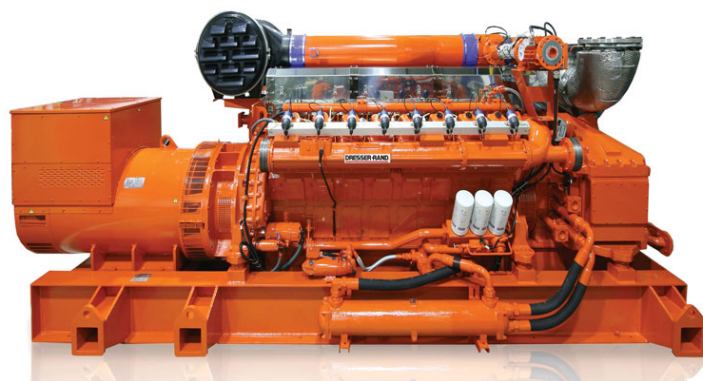

GAS / AIR COMPRESSORS : ATLAS COPCO , INGERESOLL-RAND , BROOMWADE , JOY

DRESSER RAND , WORTHINGTON , COOPER , KOBELCO , ARIEL

PUMPS: FLOWSERNE , SIHI , DAVID BROWN , GRUNDFOS , REXROTH

DOSAPRO MILTON ROY , LEWA , NIGATA , KSB , LOWARA , PENTAX

قطعات یدکی ژنراتور و مولد های برق:

(GENERATOR & ELECTRIC MOTOR SPARE PARTS)

با توجه به در اختیار داشتن لیست قطعات و دفترچه راهنمای بسیاری از مدل های ژنراتور های برق در بخش بررسی منابع این شرکت، امکان تهیه و تامین تجهیزات جانبی و قطعات یدکی و دستگاه ها و تجهیزات

ذیل از اقصی نقاط دنیا و جود دارد:

GENERATORS : CATERPILLAR , PERKINS , DEUTZ , CUMMINS , ISUZU ,NIGATA

VOLVO PENTA , DETROITS , WARTSILA , MTU , MITSUBISHI